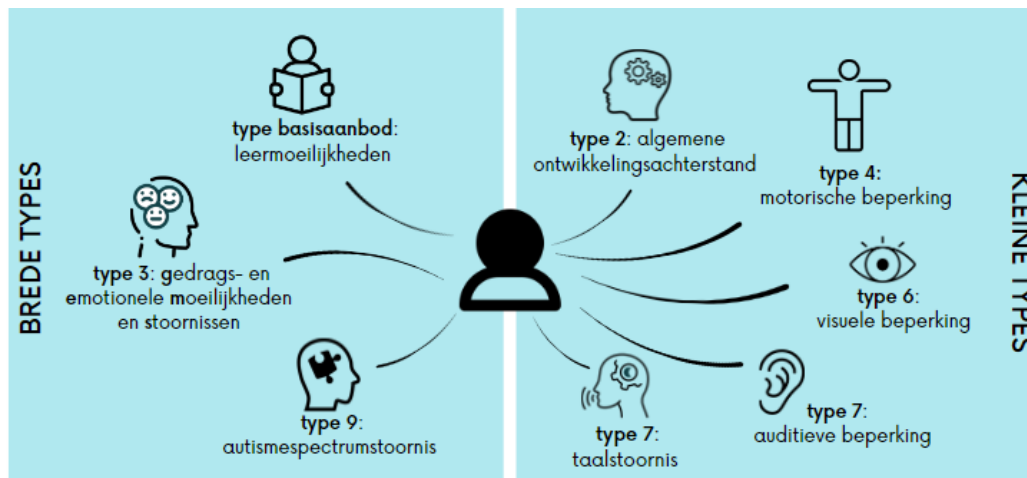

Leersteuncentrum

Ondersteuningsteam
KASTERLINDEN

GO! • POV • OVSG • n-Brussel

Samen voor inclusie!

We gaan voor een duurzame en doelgerichte ondersteuning met maximale kansen voor iedereen. Leerling en leerkracht staan hierbij centraal.

onze werking
in beeld

onze types

onze regio

Nog vragen? www.kasterlinden.be